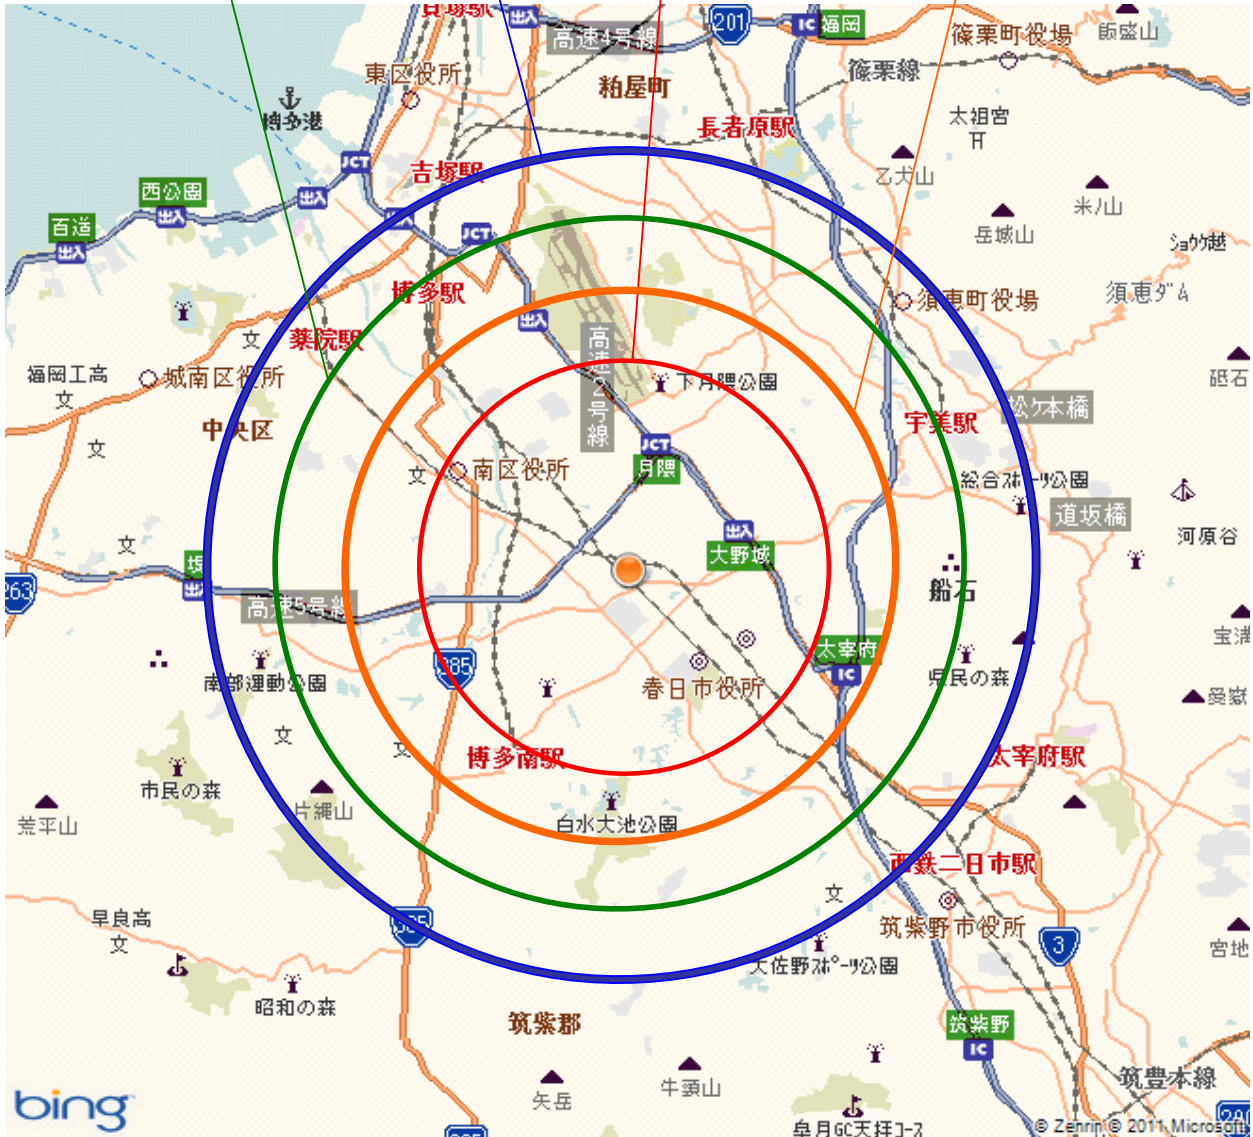

希望の家送迎範囲(通常)

半径約6Km範囲 半径約7Km範囲 半径約4Km範囲 半径約5Km範囲

※送迎範囲外の場合でも曜日によっては可能です。お問い合わせ下さい。

※地域によっては4Km以上でも送迎できる場合があります。

福岡市博多区南八幡町1-1-12 TEL:092-558-8829